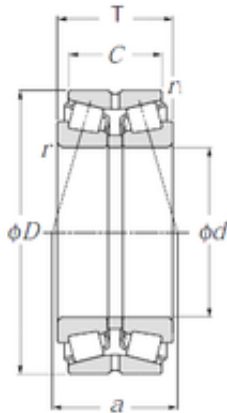

## 432230XU NTN Cylindrical Roller Bearing

Bearing No. 432230XU

432230XU Bearing 2D drawings and 3D CAD models

Dimensione	150x270x164 mm
Marchio	NTN
Diametro del foro	150 mm
Diametro esterno	270 mm
Larghezza	164 mm
d	150 mm
Fw	1 100 mm
D	270 mm
T	164 mm
C	130 mm
a	139 mm
r min.	4 mm
r1 min.	1 mm
Peso	37,3 Kg
Carico dinamico di base (C)	1 200 kN
Carico statico di base (C0)	2 140 kN
Fattore di calcolo (e)	0,44
Fattore di calcolo (Y0)	1,52
Fattore di calcolo (Y1)	1,55